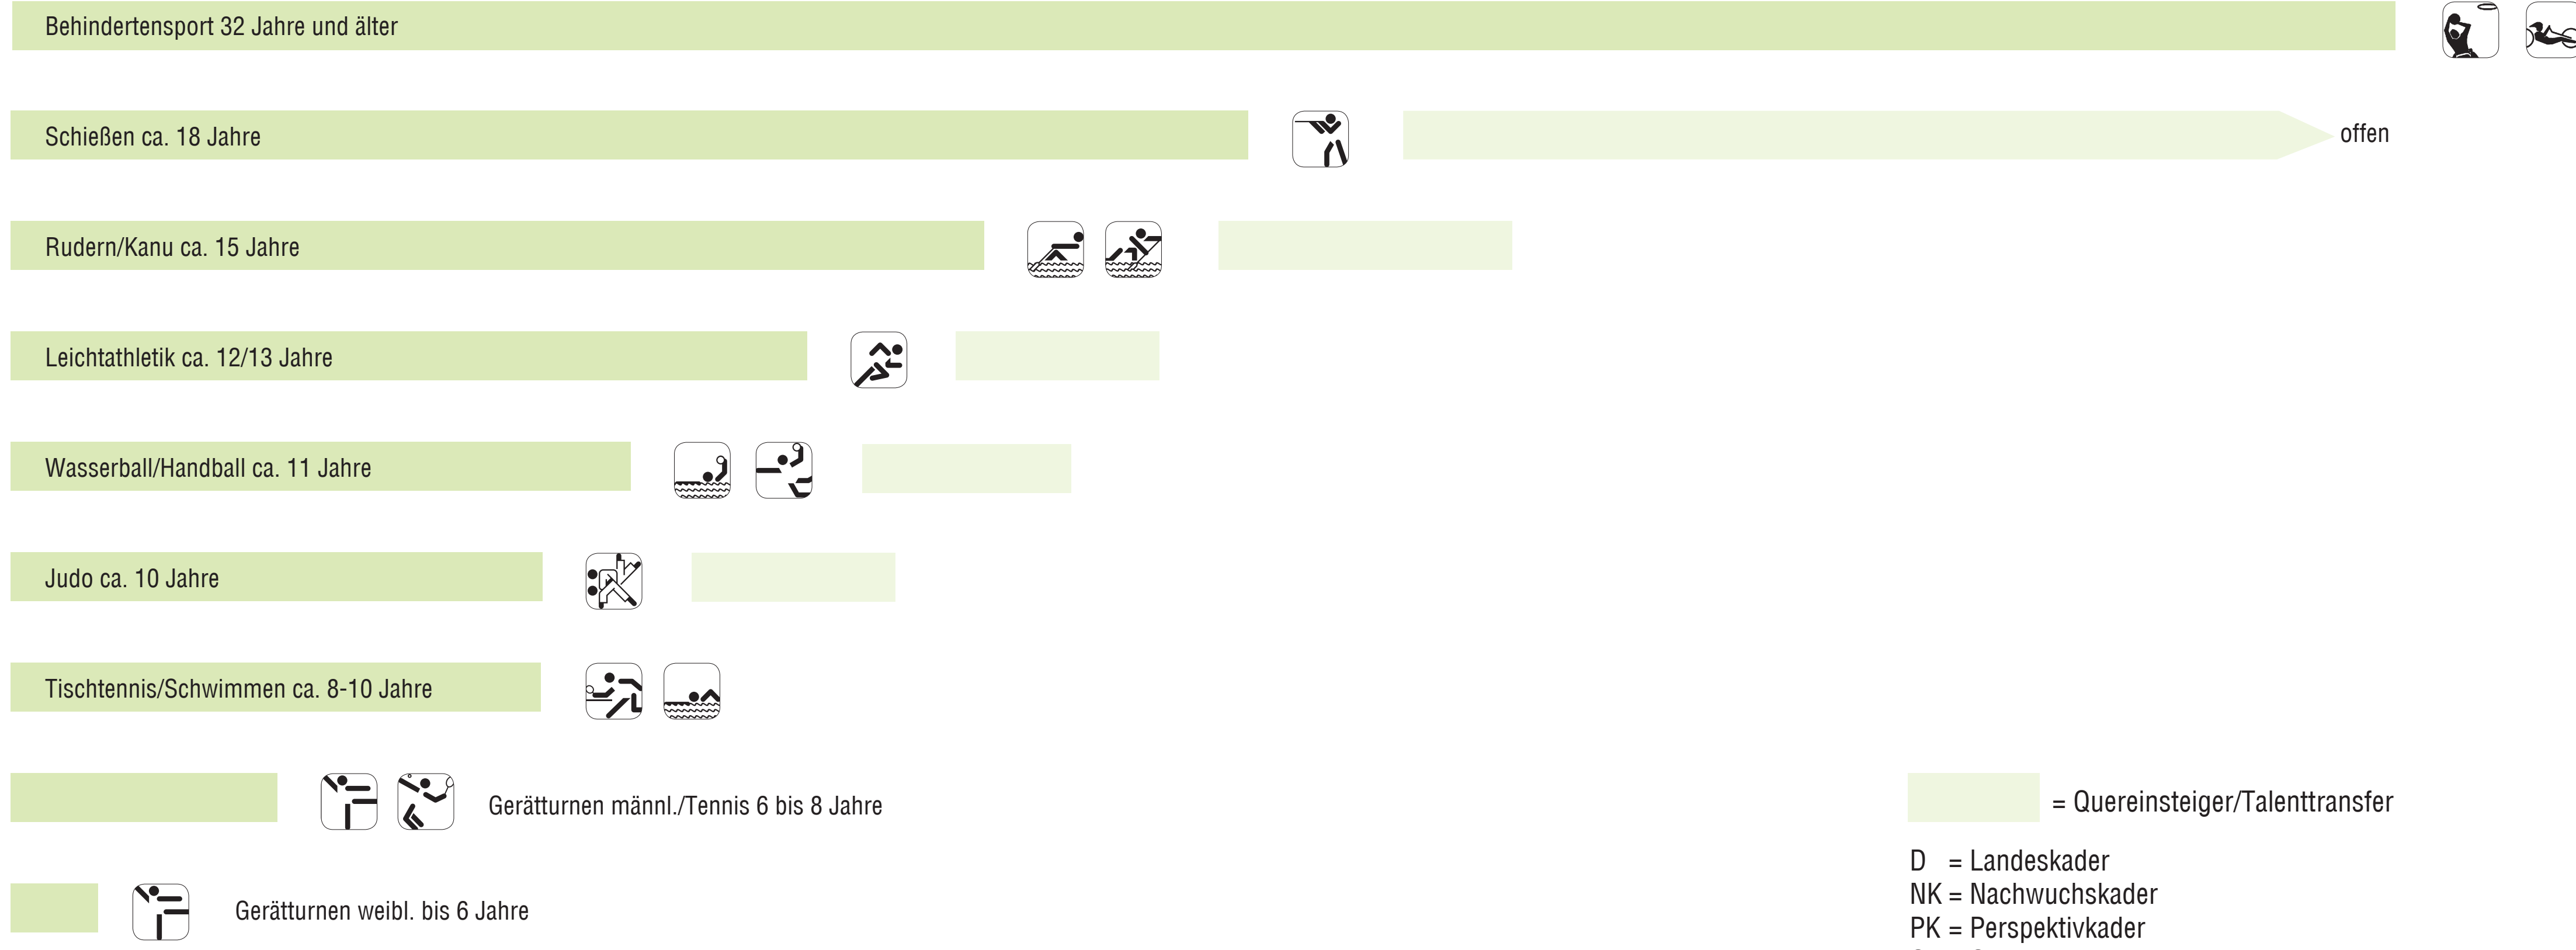

# Duale Karriere am Eliteschule des Sports-System Hannover

T A L E N T S U C H E & T A L E N T F I N D U N G

S P O R T

A L T E R

S C H U L E / A U S B I L D U N G